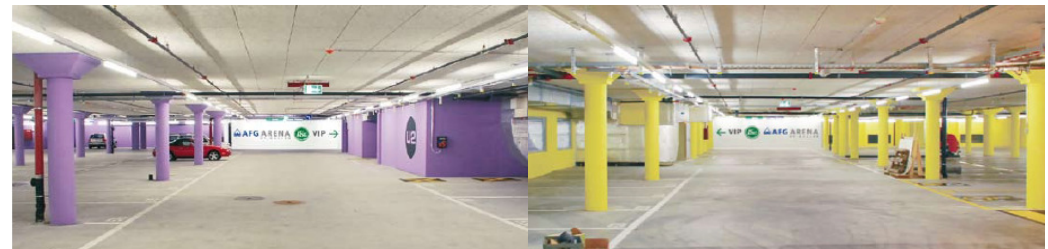

Mit dem Auto zur AFG ARENA

Die AFG ARENA verfügt über einen direkten Autobahnanschluss.

So finden Sie uns:

- Autobahnausfahrt St.Gallen-Winkeln (Ausfahrt Nr. 80)
- Tafeln mit Fussball-Symbol  folgen – und schon sind Sie in der Tiefgarage (1100 Parkplätze)!

VIP Eingang

**Bei verschlossenen Türen bitte läuten!
Danke!**

Wir empfehlen im U2 im gelben oder violetten Bereich zu parken.
Beim Übergang dieser beiden Parkbereiche befindet sich der **VIP Eingang**, der Treffpunkt bei Veranstaltungen in der AFG ARENA.

Personen, die von St.Gallen und Gossau kommen (Zürcher Strasse), fahren direkt ins U2 in den violetten Bereich ein!

Personen, die von Zürich kommen (Autobahn), fahren in den grünen Bereich ein (U1) und wechseln innerhalb der Tiefgarage ins U2, wo sie via orangem in den gelben Bereich bzw. violetten Bereich gelangen!