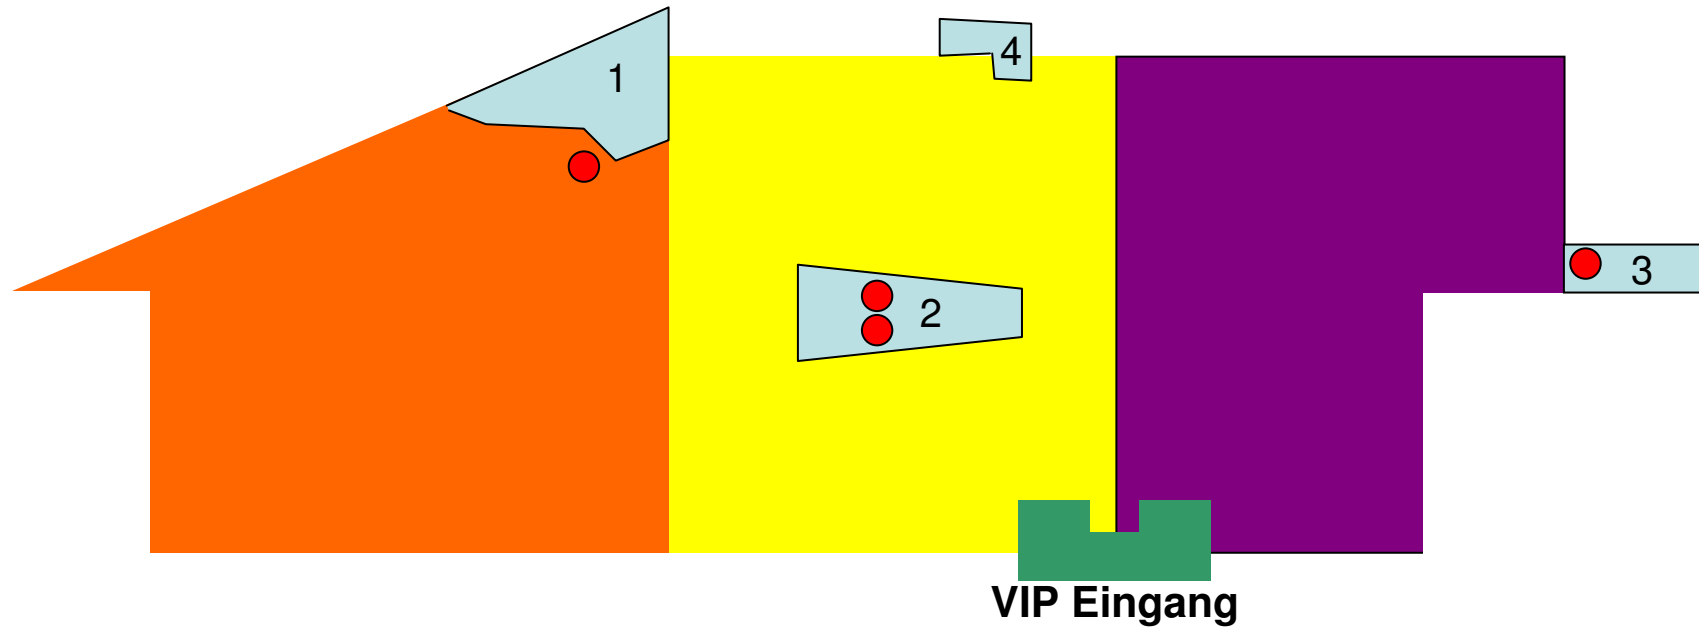

WICHTIGE Hinweise - Beim Verlassen der AFG ARENA bitte beachten!

Mit dem grünen Knopf links neben der Tür lässt sich die Schiebetür öffnen!

- 1 IKEA
 - 2 Shopping Arena – **Weg ins Freie während Ladenöffnungszeiten!**
 - 3 Durchgang zum Büro der Betriebs AG AFG ARENA
 - 4 Nachtzugang - **Weg ins Freie nach Ladenschluss der Shopping Arena!**
>> **roten** Bodenmarkierungen folgen (2 Etagen nach oben)
- Ticket-Entwertungsgeräte – **In der Shopping Arena nur während den Ladenöffnungszeiten zugänglich!**

Ladenöffnungszeiten Shopping Arena:

| | |
|-----------|----------|
| Mo-Mi, Fr | bis 19 h |
| Do | bis 21 h |
| Sa | bis 17 h |